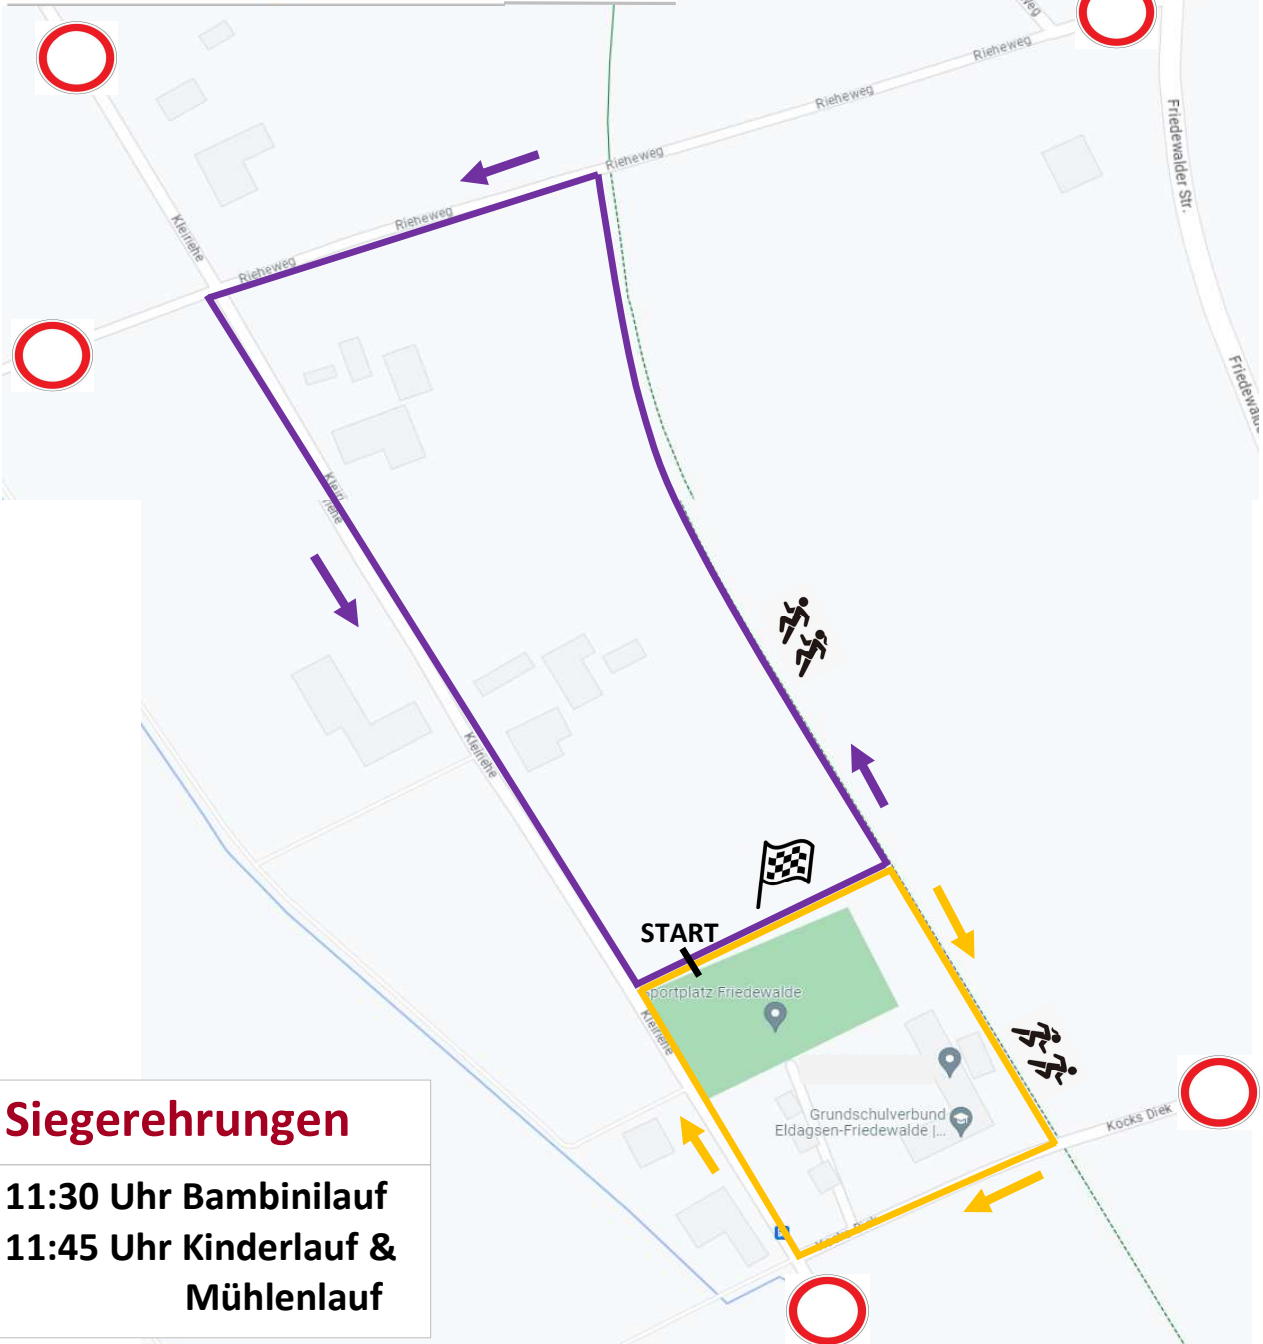

Bambini - 1 KM - 2 KM

Wettbewerbe

Start Wettbewerb

10:00 Bambinilauf 600 Meter ● 1 Runde

10:10 Kinderlauf 1 km ● 1 Runde

10:25 Mühlenlauf 2 km ● 2 Runden

Siegerehrungen

11:30 Uhr Bambinilauf

11:45 Uhr Kinderlauf & Mühlenlauf